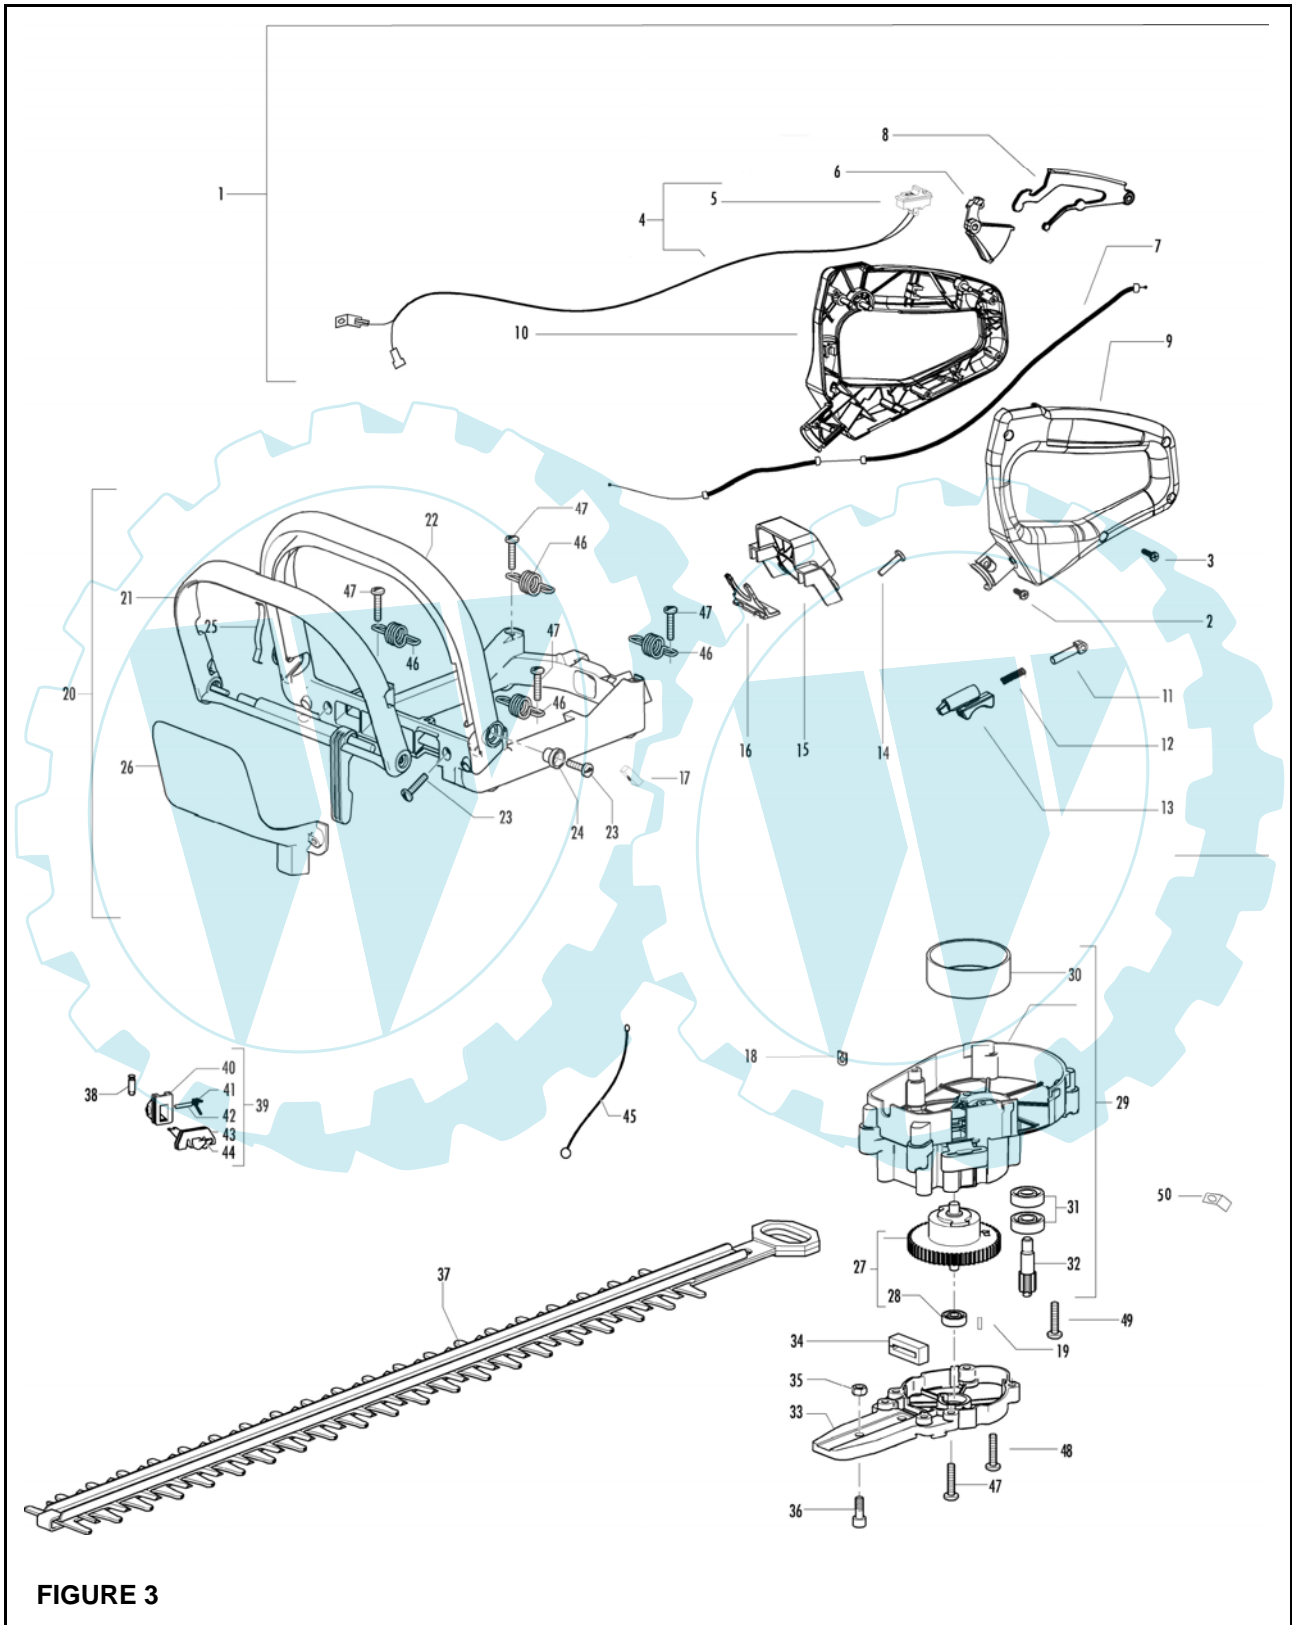

FIGURE 3

Item P/N McC P/N ELX Qty DESCRIPTION

Item P/N McC P/N ELX Qty DESCRIPTION

FIGURE 3

1	242276	538242276	1	rear handle ass'y
2	• 241077	538241077	1	screw, self thread.,4x14
3	• 240862	538240862	4	screw, self thread.,8x14
4	• 242495	538242495	1	wires ass'y
C 5	•• 242439	538242439	1	switch
6	• 242277	538242277	1	throttle trigger
C 7	• 242496	538242496	1	safety cable
8	• 242278	538242278	1	safety lever
9	• 242273	538242273	1	handle, left half
10	• 242272	538242272	1	handle, right half
11	• 242282	538242282	1	handle lock piston
12	• 242346	538242346	1	spring
13	• 242280	538242280	1	handle lock
14	242988	538242988	2	screw M5x25
15	242283	538242283	1	rear handle housing
16	242284	538242284	1	rear handle flange
17	229524	538229524	2	nut
18	236322	538236322	1	wires protection
19	242493	538242493	1	pin
20	248911	538248911	1	frame ass'y
21	• 242300	538242300	1	safety handle
22	• 242987	538242987	1	frame
23	• 111117	538111117	4	screw 10-14x1
24	• 242305	538242305	2	bush
25	• 242306	538242306	2	spring
C 26	• 242286	538242286	1	front handle protection
27	242430	538242430	1	blades brake ass'y
28	00216404	538216404	1	bearing
C 29	242275	538242275	1	clutch cover ass'y
30	• 242310	538242310	1	clutch drum
31	• 235897	538235897	2	bearing 6000 2RS
32	• 242312	538242312	1	gear
33	242302	538242302	1	gear box cover
B 34	242314	538242314	1	felt shield
35	235912	538235912	2	M6 nut
36	236527	538236527	2	screw M6x16
37	242497	538242497	1	blades ass'y
38	242329	538242329	1	pin
39	242318	538242318	1	brake coupling ass'y
40	• 242301	538024230	1	blade brake support
41	• 242321	538242321	1	spring
42	• 242319	538242319	1	pin
43	• 242316	538242316	1	cable guide
44	• 242320	538242320	1	blade brake lever